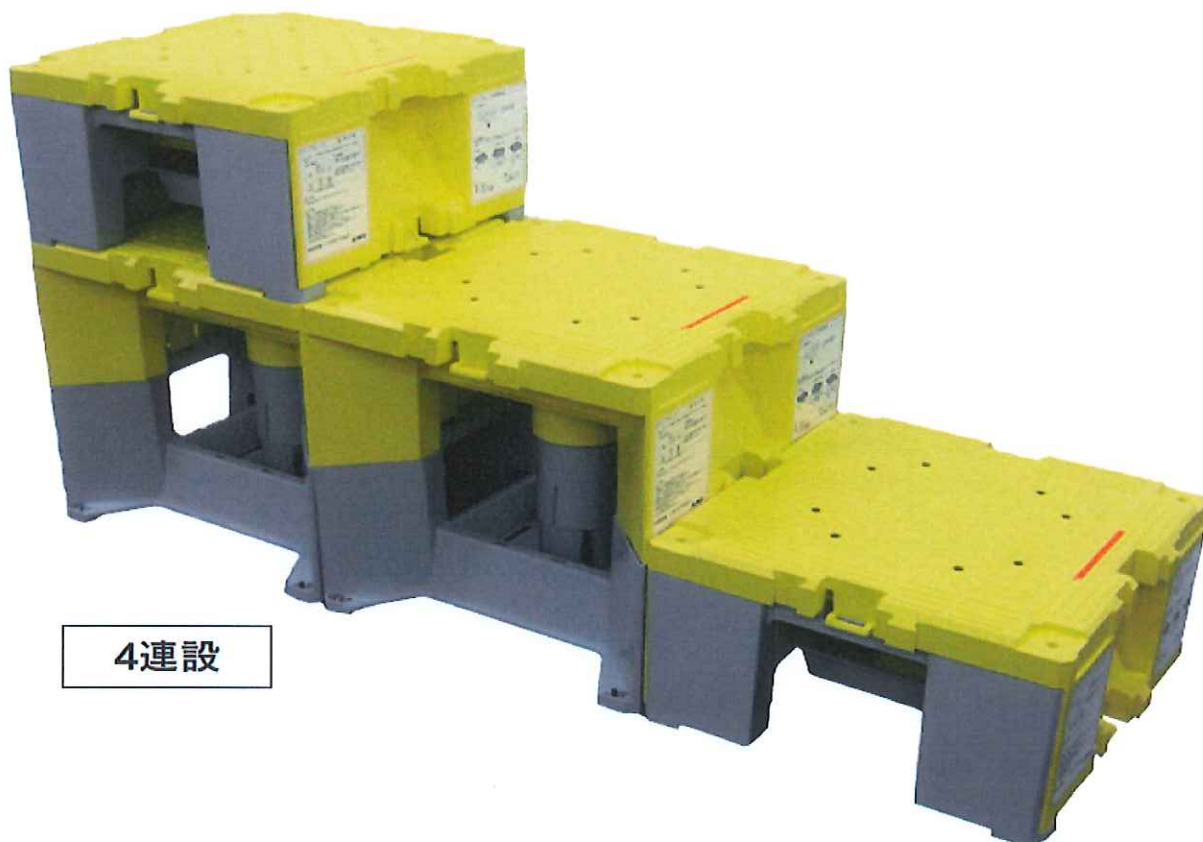

ステップキューブ

仮設工業会単品承認品

積み重ね・連結で組み合わせは無限大。

4連設

- 主として建築物の天井または内壁などの軽作業に活躍します。
- ポリプロピレン製なので軽量です。またコンパクトで取り回しも楽です。
- 単体で2段階の高さ調節が可能です。
- 用途にあわせて2段重ねや横方向の連結も自在です。

5連設

品名	型式	寸法						質量	許容荷重
		低			高				
		幅	長さ	高さ	幅	長さ	高さ		
		mm	mm	mm	mm	mm	mm		
ステップキューブ	SC50	500	500	288	500	500	503	6.1	1.47 (150)