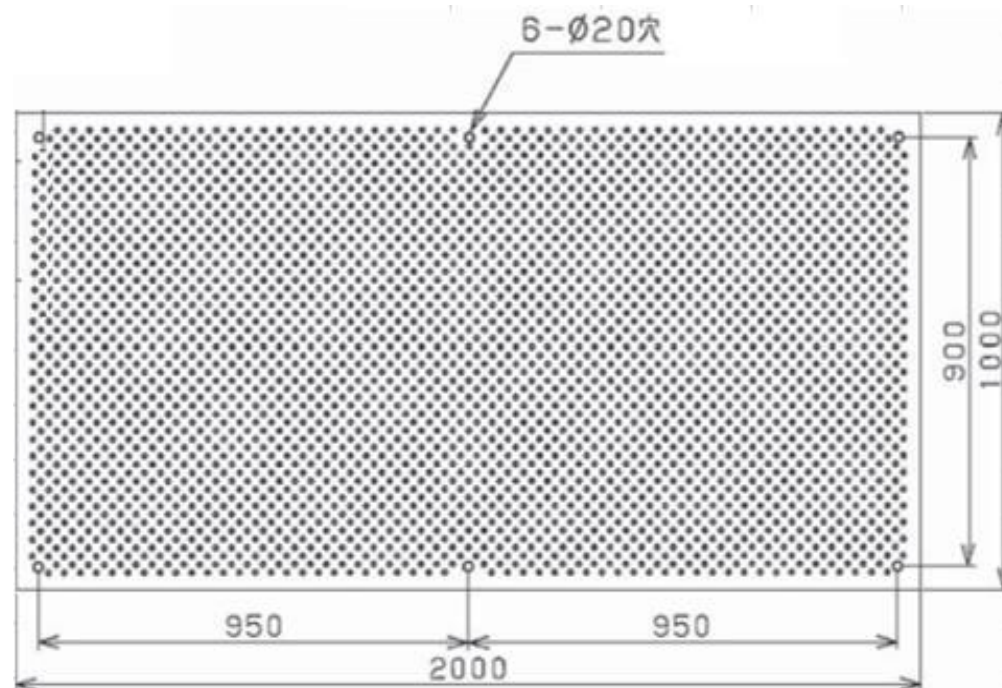

# ゴムマット

厚さ	長さ	幅	重量	耐荷重
10mm	1m	2m	2.5kg	36t
20mm	1m	2m	4.5kg	17t