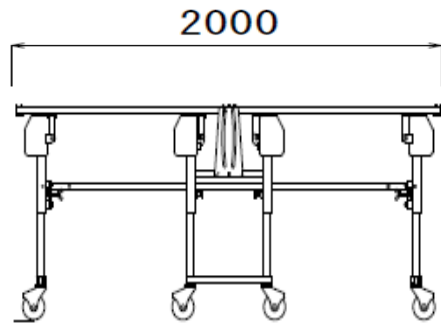

ラクラクダイ

※ブリッジは付けられません

S

安全荷重150kg

床高さ 600 ~ 850 (125mmピッチ) 重量70kg

◆ 部材 ※別途必要数をご注文下さい。

【専用はしご】

M・L

安全荷重150kg

M:床高さ 850 ~ 1250 (100mmピッチ) 重量65kg

L:床高さ 1350 ~ 1950 (100mmピッチ) 重量75kg

収納姿

※Sサイズには付けられません

連結ブリッジ使用例

ラクラクダイ本体	ラクラクダイブリッジ	ラクラクダイ手摺柵	ラクラクダイ手摺柱	ラクラクダイ手摺棧	ラクラクダイ梯子
					
21台	36枚	6台	48本	52本	1台