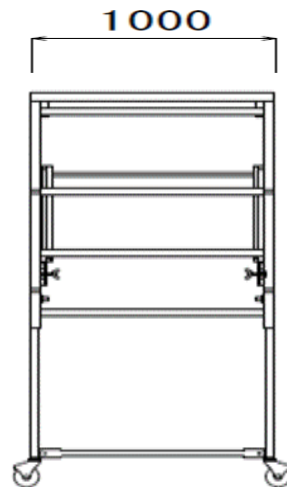

ラクラクダイ

※ブリッジは付けられません

S

安全荷重150kg

床高さ 600 ~ 850 (125mmピッチ) 重量70kg

◆ 部材 ※別途必要数をご注文下さい。

【専用はしご】

M・L

安全荷重150kg

M:床高さ 850 ~ 1250 (100mmピッチ) 重量65kg

L:床高さ 1350 ~ 1950 (100mmピッチ) 重量75kg

収納姿

※Sサイズには付けられません

連結ブリッジ使用例

ラクラクダイ本体	ラクラクダイブリッジ	ラクラクダイ手摺柵	ラクラクダイ手摺柱	ラクラクダイ手摺棧	ラクラクダイ梯子
					
21台	36枚	6台	48本	52本	1台