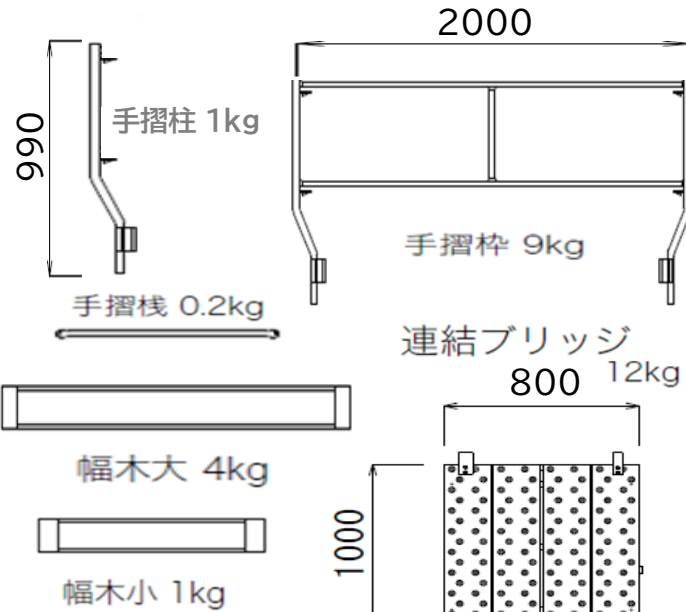

ラクラクダイ

※ブリッジは付けられません

S

安全荷重150kg

床高さ 600 ~ 850 (125mmピッチ) 重量70kg

◆ 部材 ※別途必要数をご注文下さい。

【専用はしご】

M・L

安全荷重150kg

M:床高さ 850 ~ 1250 (100mmピッチ) 重量65kg

L:床高さ 1350 ~ 1950 (100mmピッチ) 重量75kg

収納姿

※Sサイズには付けられません

連結ブリッジ使用例

ラクラクダイ本体	ラクラクダイブリッジ	ラクラクダイ手摺柵	ラクラクダイ手摺柱	ラクラクダイ手摺棧	ラクラクダイ梯子
					
21台	36枚	6台	48本	52本	1台