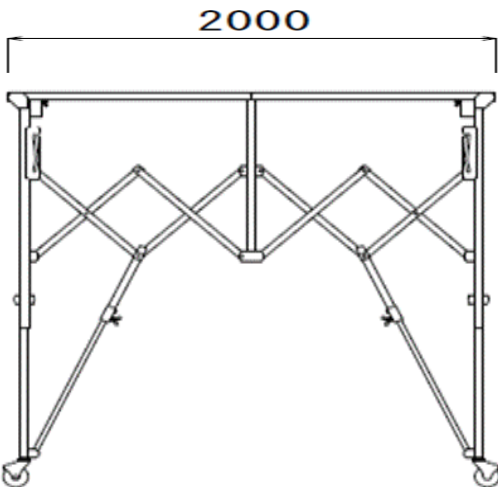

ラクラクダイ

※ブリッジは付けられません

S

安全荷重150kg

床高さ 600 ~ 850 (125mmピッチ) 重量70kg

◆ 部材 ※別途必要数をご注文下さい。

【専用はしご】

M・L

安全荷重150kg

M:床高さ 850 ~ 1250 (100mmピッチ) 重量65kg

L:床高さ 1350 ~ 1950 (100mmピッチ) 重量75kg

収納姿

※Sサイズには付けられません

連結ブリッジ使用例

ラクラクダイ本体	ラクラクダイブリッジ	ラクラクダイ手摺柵	ラクラクダイ手摺柱	ラクラクダイ手摺棧	ラクラクダイ梯子
					
21台	36枚	6台	48本	52本	1台