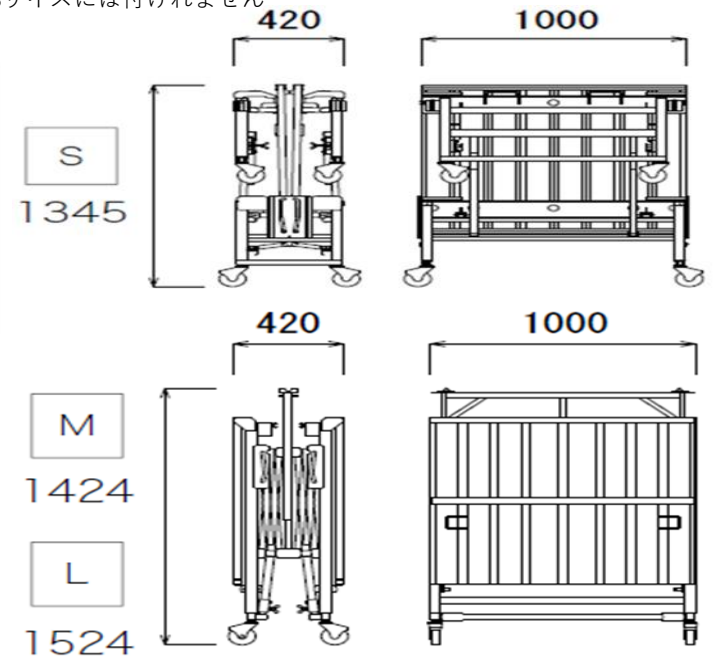

ラクラクダイ

※ブリッジは付けられません

S

安全荷重150kg

床高さ 600 ~ 850 (125mmピッチ) 重量70kg

◆ 部材 ※別途必要数をご注文下さい。

【専用はしご】

M・L

安全荷重150kg

M:床高さ 850 ~ 1250 (100mmピッチ) 重量65kg

L:床高さ 1350 ~ 1950 (100mmピッチ) 重量75kg

収納姿

※Sサイズには付けられません

連結ブリッジ使用例

ラクラクダイ本体	ラクラクダイブリッジ	ラクラクダイ手摺柵	ラクラクダイ手摺柱	ラクラクダイ手摺棧	ラクラクダイ梯子
					
21台	36枚	6台	48本	52本	1台