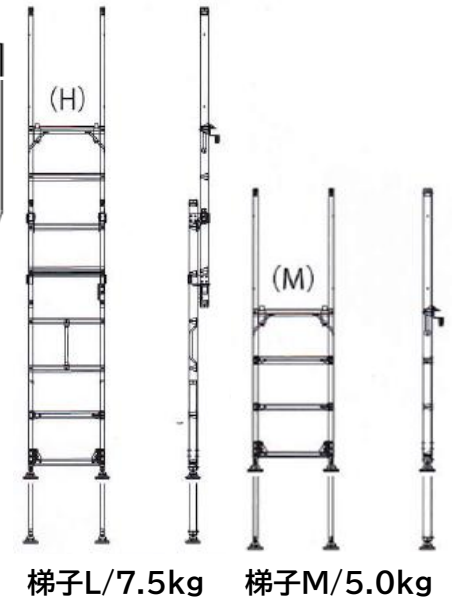

ラクラクダイ

※ブリッジは付けられません

S

安全荷重150kg

床高さ 600 ~ 850 (125mmピッチ) 重量70kg

◆ 部材 ※別途必要数をご注文下さい。

【専用はしご】

M・L

安全荷重150kg

M:床高さ 850 ~ 1250 (100mmピッチ) 重量65kg

L:床高さ 1350 ~ 1950 (100mmピッチ) 重量75kg

収納姿

※Sサイズには付けられません

連結ブリッジ使用例

ラクラクダイ本体	ラクラクダイブリッジ	ラクラクダイ手摺柵	ラクラクダイ手摺柱	ラクラクダイ手摺棧	ラクラクダイ梯子
					
21台	36枚	6台	48本	52本	1台