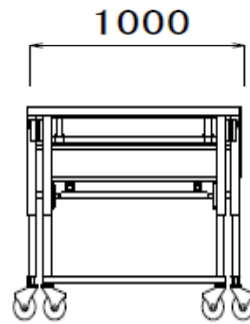

ラクラクダイ

※ブリッジは付けられません

S

安全荷重150kg

床高さ 600 ~ 850 (125mmピッチ) 重量70kg

◆ 部材 ※別途必要数をご注文下さい。

【専用はしご】

M・L

安全荷重150kg

M:床高さ 850 ~ 1250 (100mmピッチ) 重量65kg

L:床高さ 1350 ~ 1950 (100mmピッチ) 重量75kg

収納姿

※Sサイズには付けられません

連結ブリッジ使用例

ラクラクダイ本体	ラクラクダイブリッジ	ラクラクダイ手摺柵	ラクラクダイ手摺柱	ラクラクダイ手摺棧	ラクラクダイ梯子
					
21台	36枚	6台	48本	52本	1台