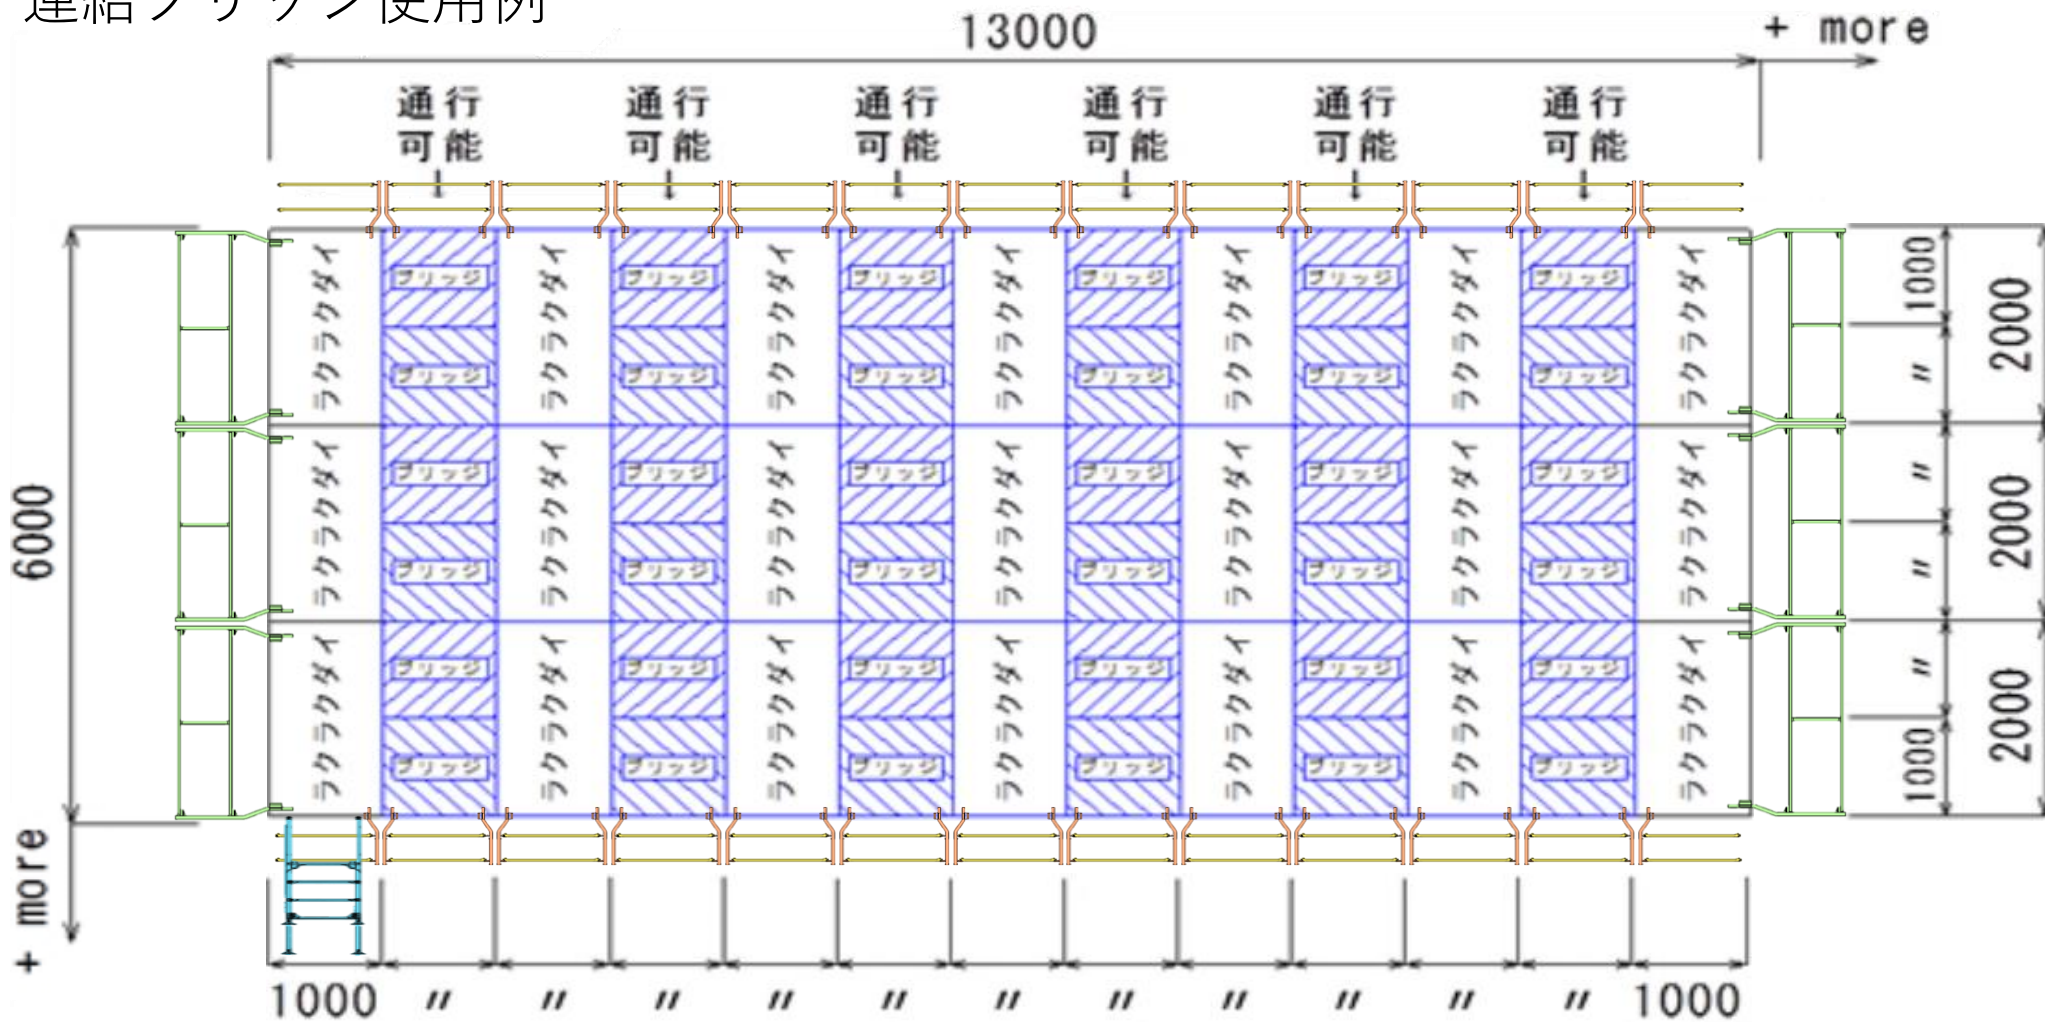

ラクラクダイ

※ブリッジは付けられません

S

安全荷重150kg

床高さ 600 ~ 850 (125mmピッチ) 重量70kg

◆ 部材 ※別途必要数をご注文下さい。

【専用はしご】

M・L

安全荷重150kg

M:床高さ 850 ~ 1250 (100mmピッチ) 重量65kg

L:床高さ 1350 ~ 1950 (100mmピッチ) 重量75kg

収納姿

※Sサイズには付けられません

連結ブリッジ使用例

ラクラクダイ本体	ラクラクダイブリッジ	ラクラクダイ手摺柵	ラクラクダイ手摺柱	ラクラクダイ手摺棧	ラクラクダイ梯子
					
21台	36枚	6台	48本	52本	1台