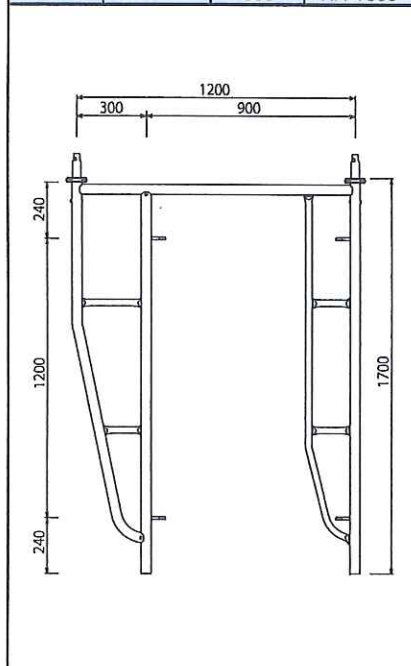

拡幅建わく

品名	拡幅建わく	適用ブレース	
		スパンL	品番
品番	TJ-1217	1800	XA-1618
		1500	XA-1615
許容荷重	29.4kN(3.0l)	1200	XA-1612
		900	XA-1609
製品重量	18.8kg	600	XA-1606

品名	拡幅建わく	適用ブレース	
		スパンL	品番
品番	TJ-917	1800	XA-1618
		1500	XA-1615
許容荷重	29.4kN(3.0l)	1200	XA-1612
		900	XA-1609
製品重量	17.2kg	600	XA-1606

品名	拡幅建わく	適用ブレース	
		スパンL	品番
品番	TJ-617	1800	XA-1618
		1500	XA-1615
許容荷重	29.4kN(3.0l)	1200	XA-1612
		900	XA-1609
製品重量	16.2kg	600	XA-1606