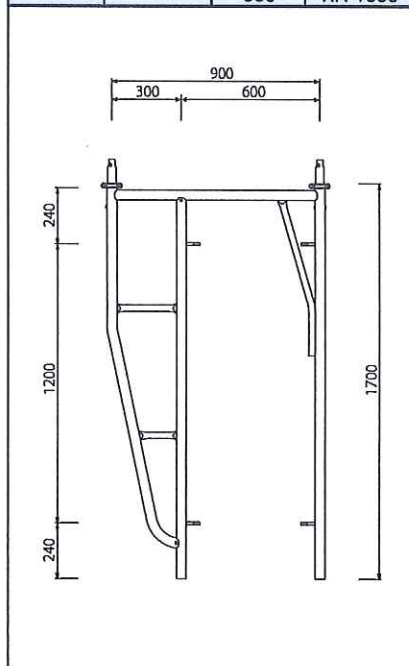

拡幅建わく

品名	拡幅建わく	適用ブレース	
		スパンL	品番
品番	TJ-1217	1800	XA-1618
		1500	XA-1615
許容荷重	29.4kN(3.0l)	1200	XA-1612
		900	XA-1609
製品重量	18.8kg	600	XA-1606

品名	拡幅建わく	適用ブレース	
		スパンL	品番
品番	TJ-917	1800	XA-1618
		1500	XA-1615
許容荷重	29.4kN(3.0l)	1200	XA-1612
		900	XA-1609
製品重量	17.2kg	600	XA-1606

品名	拡幅建わく	適用ブレース	
		スパンL	品番
品番	TJ-617	1800	XA-1618
		1500	XA-1615
許容荷重	29.4kN(3.0l)	1200	XA-1612
		900	XA-1609
製品重量	16.2kg	600	XA-1606