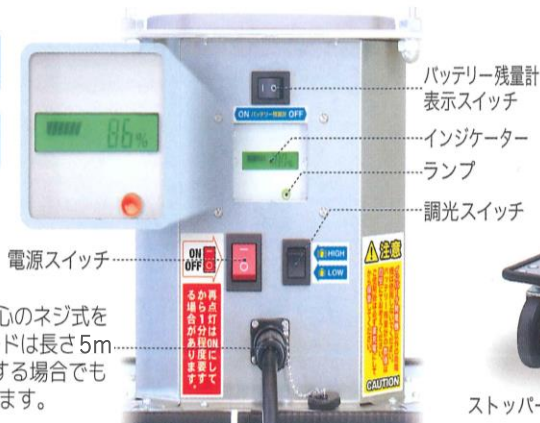

省エネLEDで360°グルグルと明るい!

バッテリーパラマ

品番 PS06

運搬、収納に便利な充電用コード巻き取りフック。
■充電用コード 5m

横に倒した状態での使用、または運搬も可能です。

100%フル充電で最大約15時間連続点灯!

大容量リチウムイオン電池(交換可能)を搭載したことにより、100%フル充電状態から、電源に継なくことなく最大約15時間(Low点灯時)の連続点灯を可能にしました。

充電中はランプが赤く点灯

100%フル充電で緑色に点灯

※100%と表示されてから緑色に点灯するまで時間を要する場合があります。

充電用コネクタは安心のネジ式を採用。また、充電コードは長さ5mで、AC駆動で使用する場合でも使い勝手に優れています。

■配光曲線図 [PS06]

HIGH バッテリー駆動時
点灯約8時間

LOW バッテリー駆動時
点灯約15時間

■仕様

光源		LED
設計寿命	LED	40,000h
	バッテリー	500回
明るさ(全光束)	AC駆動	10,000lm
	バッテリー駆動	6,500lm
バッテリー仕様	仕様/容量	リチウムイオン電池/96,000mAh
	交換可	(バッテリーBOXのユニット交換)
	残量表示	デジタル表示(0~100%)
色温度		5,000k
入力電圧/周波数		AC100V / 50/60Hz
消費電力/電流	充電のみ	33W / 0.33A
	充電+全点灯	114.5W / 1.15A
使用温度		0~35℃
点灯面		360°
連続使用時間	LOW / HIGH	15時間 / 8時間
充電時間	70%充電	8時間
	充電完了まで	約15時間
電源コード		2PNCT2×3C 5m
寸法/質量		1,110×355×355mm / 18.5kg