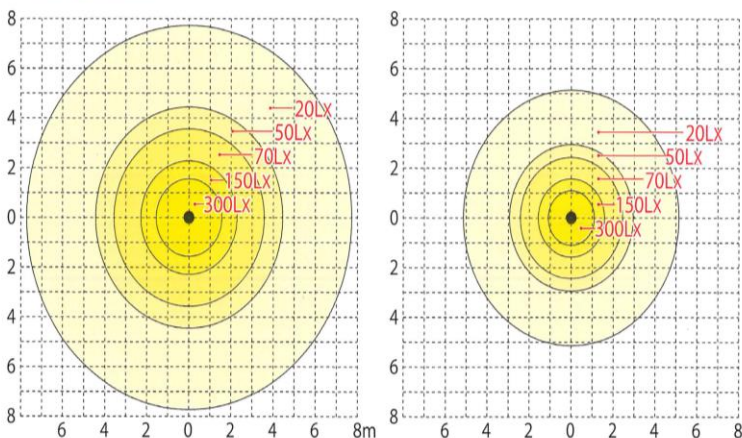

省エネLEDで360°グルグルと明るい!

バッテリーパラマ

品番 PS06

運搬、収納に便利な充電用コード巻き取りフック。
■充電用コード 5m

横に倒した状態での使用、または運搬も可能です。

100%フル充電で最大約15時間連続点灯!

大容量リチウムイオン電池(交換可能)を搭載したことにより、100%フル充電状態から、電源に継なくことなく最大約15時間(Low点灯時)の連続点灯を可能にしました。

充電中はランプが赤く点灯

100%フル充電で緑色に点灯

※100%と表示されてから緑色に点灯するまで時間を要する場合があります。

充電用コネクタは安心のネジ式を採用。また、充電コードは長さ5mで、AC駆動で使用する場合でも使い勝手に優れています。

■配光曲線図 [PS06]

HIGH バッテリー駆動時
点灯約8時間

LOW バッテリー駆動時
点灯約15時間

■仕様

光源		LED
設計寿命	LED	40,000h
	バッテリー	500回
明るさ(全光束)	AC駆動	10,000lm
	バッテリー駆動	6,500lm
バッテリー仕様	仕様/容量	リチウムイオン電池/96,000mAh
	交換可	(バッテリーBOXのユニット交換)
	残量表示	デジタル表示(0~100%)
色温度		5,000k
入力電圧/周波数		AC100V / 50/60Hz
消費電力/電流	充電のみ	33W / 0.33A
	充電+全点灯	114.5W / 1.15A
使用温度		0~35℃
点灯面		360°
連続使用時間	LOW / HIGH	15時間 / 8時間
充電時間	70%充電	8時間
	充電完了まで	約15時間
電源コード		2PNCT2×3C 5m
寸法/質量		1,110×355×355mm / 18.5kg