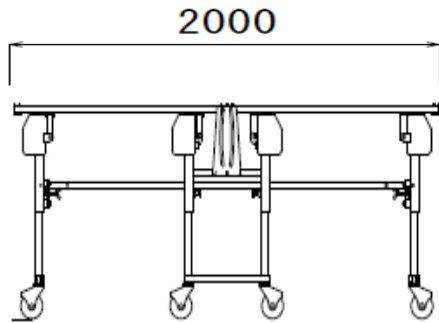

ラクラクダイ

S

安全荷重150kg

床高さ 600 ~ 850 (125mmピッチ) 重量70kg

M・L

安全荷重150kg

M:床高さ 850 ~ 1250 (100mmピッチ) 重量65kg

L:床高さ 1350 ~ 1950 (100mmピッチ) 重量75kg

◆ 部材

手摺棒 9kg

手摺柱 1kg

幅木大 4kg

幅木小 1kg

手摺棧 0.2kg

【専用はしご】

梯子L/7.5kg