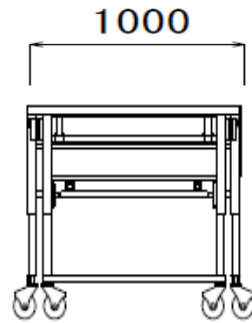

ラクラクダイ

S

安全荷重150kg

床高さ 600 ~ 850 (125mmピッチ) 重量70kg

M・L

安全荷重150kg

M:床高さ 850 ~ 1250 (100mmピッチ) 重量65kg

L:床高さ 1350 ~ 1950 (100mmピッチ) 重量75kg

◆ 部材

手摺棒 9kg

手摺柱 1kg

幅木大 4kg

幅木小 1kg

手摺棧 0.2kg

【専用はしご】

梯子L/7.5kg