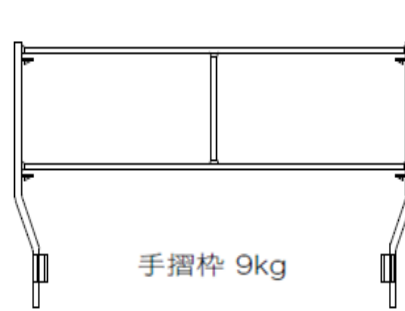

ラクラクダイ

S

安全荷重150kg

床高さ 600 ~ 850 (125mmピッチ) 重量70kg

M・L

安全荷重150kg

M:床高さ 850 ~ 1250 (100mmピッチ) 重量65kg

L:床高さ 1350 ~ 1950 (100mmピッチ) 重量75kg

◆ 部材

手摺棒 9kg

手摺柱 1kg

幅木大 4kg

幅木小 1kg

手摺棧 0.2kg

【専用はしご】

梯子L/7.5kg

梯子M/5.0kg

収納姿

M
1424
L
1524

S
1345