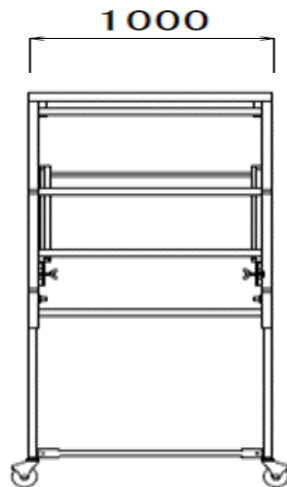

ラクラクダイ

S

安全荷重150kg

床高さ 600 ~ 850 (125mmピッチ) 重量70kg

M・L

安全荷重150kg

M:床高さ 850 ~ 1250 (100mmピッチ) 重量65kg

L:床高さ 1350 ~ 1950 (100mmピッチ) 重量75kg

◆ 部材

手摺棒 9kg

手摺柱 1kg

幅木大 4kg

幅木小 1kg

手摺棧 0.2kg

【専用はしご】

梯子L/7.5kg

梯子M/5.0kg

収納姿

M
1424
L
1524

S
1345