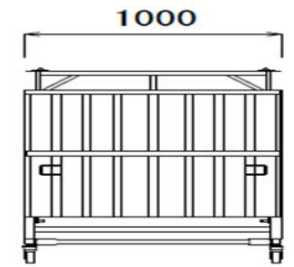

M
1424
L
1524