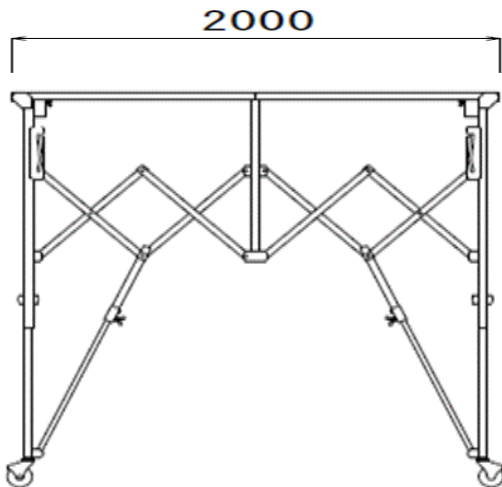

ラクラクダイ

S

安全荷重150kg

床高さ 600 ~ 850 (125mmピッチ) 重量70kg

M・L

安全荷重150kg

M:床高さ 850 ~ 1250 (100mmピッチ) 重量65kg

L:床高さ 1350 ~ 1950 (100mmピッチ) 重量75kg

◆ 部材

手摺棒 9kg

手摺柱 1kg

幅木大 4kg

幅木小 1kg

手摺棧 0.2kg

【専用はしご】

梯子L/7.5kg