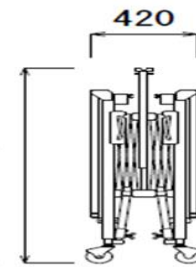

◆ 部材

手摺棒 9kg

手摺柱 1kg

幅木大 4kg

幅木小 1kg

手摺棧 0.2kg

【専用はしご】

梯子L/7.5kg

梯子M/5.0kg

収納姿

M
1424
L
1524

S
1345