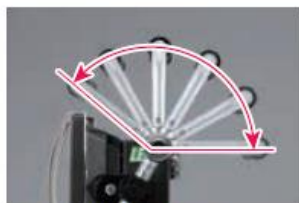

三脚スタンドと組み合わせて高所照明に
 ※三脚は別途必要数をご注文下さい。

吊り下げ

床置き

コンパクト収納可能

ハンドルを折りたたむと天面が平らになるので複数台保管する場合は段積みが可能です。(ベニヤ板などを利用して安全にご使用ください)

バッテリー残量インジケータ

角度調整機能付ハンドル

| 型式 | 電池仕様 | 光源 | 点灯時間(h) | 充電時間(h) | 摘要 | 三脚取付部寸法 | 質量(kg) |
|-----------------|--------------------------------|------------|--------------------------|---------|-------------|---------|--------|
| LEH-30BL | 定格14.8V 10,400mAh リチウムイオン電池 | 30W 高輝度LED | 〈Hi時〉連続約5 〈Low時〉連続約10 | 約6 | 明るさ2段階切り替え式 | φ27 | 4.8 |