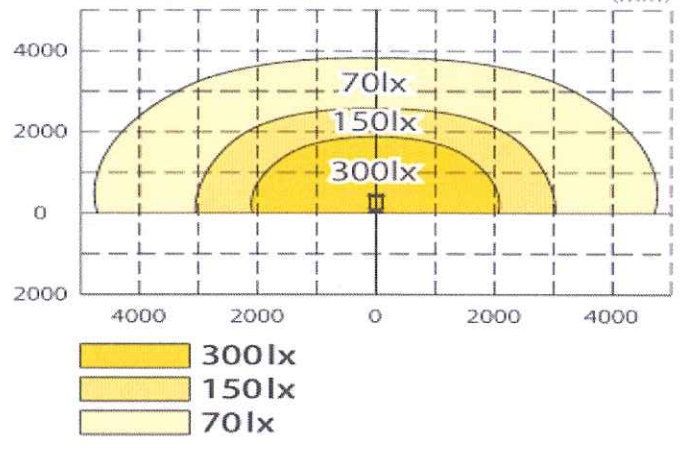

100V
コンセント

※工具も合わせ合計15A以下にて使用してください。

仕様

型名	PS09
光源	LED
設計寿命	40,000h
全光束	11,100lm
色温度	5,000K
入力電圧	AC100V
消費電力	82W(HI-LIGHT)
電源コード	VCT2×3 10m ポッキンブラグ
寸法	(H)480×(W)260×(D)260mm
重量	5.5kg

■配光曲線図 [PS09]

■配光曲線断面図