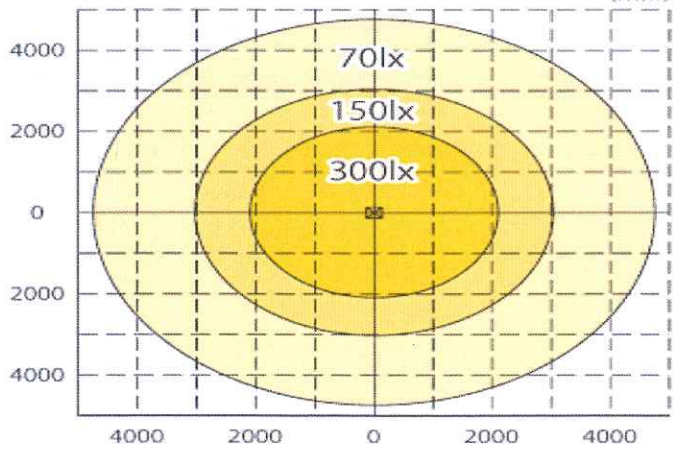

100V
コンセント

※工具も合わせ合計15A以下にて使用してください。

仕様

型名	PS09
光源	LED
設計寿命	40,000h
全光束	11,100lm
色温度	5,000K
入力電圧	AC100V
消費電力	82W(HI-LIGHT)
電源コード	VCT2×3 10m ポッキンブラグ
寸法	(H)480×(W)260×(D)260mm
重量	5.5kg

■配光曲線図 [PS09]

■配光曲線断面図