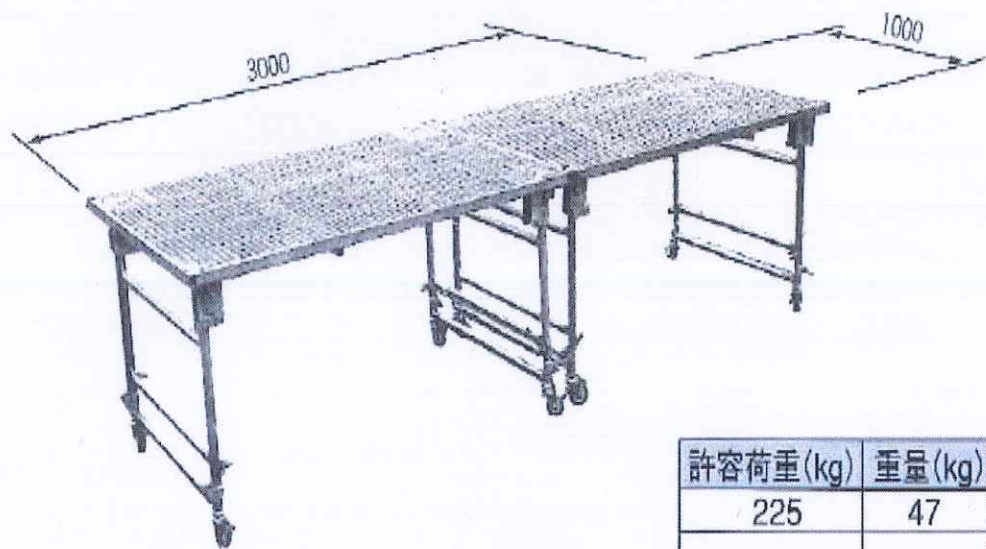

マルチステージ

許容荷重(kg)	重量(kg)	トラック積載量
225	47	4tu/60台
		10tu/120台