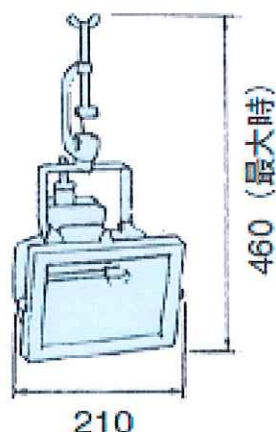

ハロゲン投光器 (500W) (H.L500H)

- ・夜間作業・照明・アウトドアに 500W タイプ
- ・どこでも取付が簡単にできるクランプ付

型 式		HL500H
		スバル
型式		500W スバルナイター
使用ランプ	Hz	ハロゲン直管
ランプ出力	W	500
全光束	Lm	8300
電源 (100V)	Hz	50/60
使用条件		屋外使用可
質量	kg	2.4
標準コード		5m 2極3芯 アース端子付
ガラスサイズ	mm	180 × 135