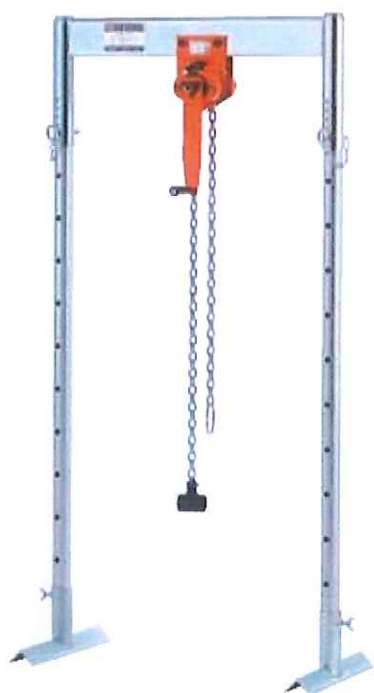

# ハリキンジャッキ

●HJN-750

●HJN-1100

●HJN-1110

型式	高さ (mm)	横幅 (mm)	有効寸 (mm)	吊上能力 (kg)	重量 (kg)
HJN-750	1500	750	620	500	18
HJN-1100		1,100	950		22
HJN-1110				1,000	30

型式	能力 (kg)	横幅 (mm)	重量 (kg)
HJN-750	500	750	18
HJN-1100		1,100	22
HJN-1110	1,000		30