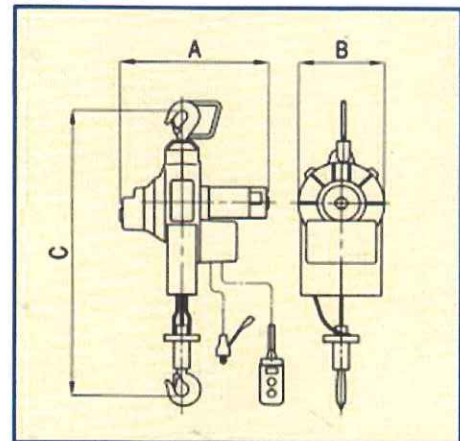

ベビーホイスト

BHシリーズ

型式	BH-420	BH-430	BH-820	BH-830
揚程(m)	20	30	20	30
定格荷重(kg)	160	130	230	180
巻上速度(m/min)	10		12	
モータ出力(W)	400		580	
ウィンチ定格(min)	15			
ワイヤーロープ(m)	φ5×21	φ5×31	φ6×21	φ5×31
つり金具	ラッチロックフック			
操作コード(m)	10		20	
操作コネクタ	3芯平型		3芯丸型	
自重(kg)	17		20	30
寸法(A)	363	363	420	420
〃(B)	220	220	220	220
〃(C)	772	772	805	805