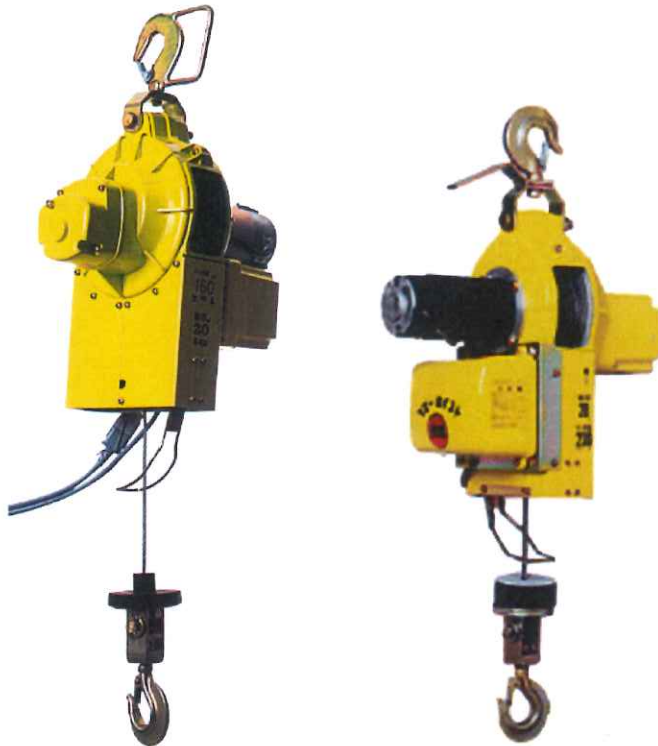

ベビーホイスト

BHシリーズ

型式	BH-420	BH-430	BH-820	BH-830
揚程(m)	20	30	20	30
定格荷重(kg)	160	130	230	180
巻上速度(m/min)	10		12	
モータ出力(W)	400		580	
ウィンチ定格(min)	15			
ワイヤーロープ(m)	φ5×21	φ5×31	φ6×21	φ5×31
つり金具	ラッチロックフック			
操作コード(m)	10		20	
操作コネクタ	3芯平型		3芯丸型	
自重(kg)	17		20	30
寸法(A)	363	363	420	420
〃(B)	220	220	220	220
〃(C)	772	772	805	805