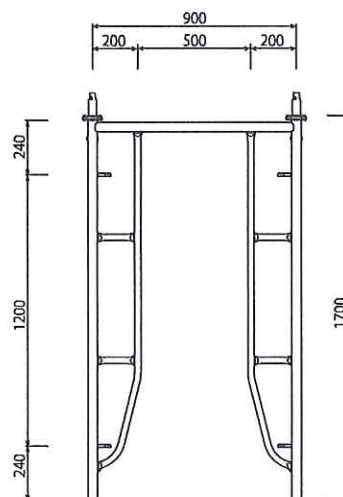

## 建わく

※梱包単位 各建わく 50 枚

品名	建わく	適用ブレース	
		スパンL	品番
品番	TS-1217	1800	XA-1618
		1500	XA-1615
許容荷重	42.6kN (4.35t)	1200	XA-1612
		900	XA-1609
製品重量	17.7kg	600	XA-1606

品名	建わく	適用ブレース	
		スパンL	品番
品番	TC-917	1800	XA-1618
		1500	XA-1615
許容荷重	42.6kN (4.35t)	1200	XA-1612
		900	XA-1609
製品重量	15.9kg	600	XA-1606

品名	簡易建わく	適用ブレース	
		スパンL	品番
品番	TL-617	1800	XA-1618
		1500	XA-1615
許容荷重	34.3kN (3.5t)	1200	XA-1612
		900	XA-1609
製品重量	12.3kg	600	XA-1606

品名	簡易建わく	適用ブレース	
		スパンL	品番
品番	TL-417	1800	XA-1618
		1500	XA-1615
許容荷重	34.3kN (3.5t)	1200	XA-1612
		900	XA-1609
製品重量	12.0kg	600	XA-1606