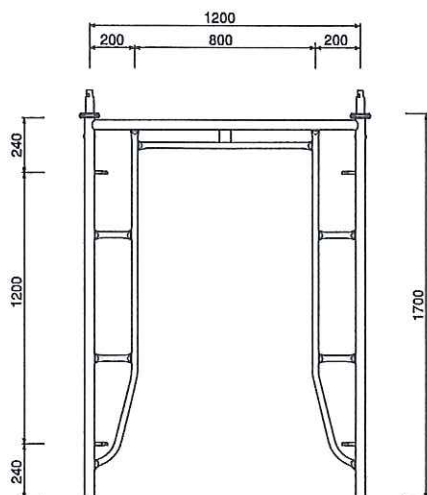

## 建わく

※梱包単位 各建わく 50 枚

品名	建わく	適用ブレース	
		スパンL	品番
品番	TS-1217	1800	XA-1618
		1500	XA-1615
許容荷重	42.6kN (4.35t)	1200	XA-1612
		900	XA-1609
製品重量	17.7kg	600	XA-1606

品名	建わく	適用ブレース	
		スパンL	品番
品番	TC-917	1800	XA-1618
		1500	XA-1615
許容荷重	42.6kN (4.35t)	1200	XA-1612
		900	XA-1609
製品重量	15.9kg	600	XA-1606

品名	簡易建わく	適用ブレース	
		スパンL	品番
品番	TL-617	1800	XA-1618
		1500	XA-1615
許容荷重	34.3kN (3.5t)	1200	XA-1612
		900	XA-1609
製品重量	12.3kg	600	XA-1606

品名	簡易建わく	適用ブレース	
		スパンL	品番
品番	TL-417	1800	XA-1618
		1500	XA-1615
許容荷重	34.3kN (3.5t)	1200	XA-1612
		900	XA-1609
製品重量	12.0kg	600	XA-1606