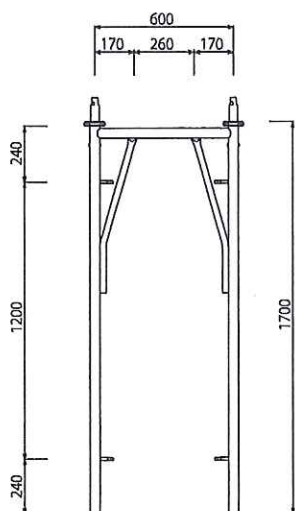

## 建わく

※梱包単位 各建わく 50 枚

品名	建わく	適用ブレース	
		スパンL	品番
品番	TS-1217	1800	XA-1618
		1500	XA-1615
許容荷重	42.6kN (4.35t)	1200	XA-1612
		900	XA-1609
製品重量	17.7kg	600	XA-1606

品名	建わく	適用ブレース	
		スパンL	品番
品番	TC-917	1800	XA-1618
		1500	XA-1615
許容荷重	42.6kN (4.35t)	1200	XA-1612
		900	XA-1609
製品重量	15.9kg	600	XA-1606

品名	簡易建わく	適用ブレース	
		スパンL	品番
品番	TL-617	1800	XA-1618
		1500	XA-1615
許容荷重	34.3kN (3.5t)	1200	XA-1612
		900	XA-1609
製品重量	12.3kg	600	XA-1606

品名	簡易建わく	適用ブレース	
		スパンL	品番
品番	TL-417	1800	XA-1618
		1500	XA-1615
許容荷重	34.3kN (3.5t)	1200	XA-1612
		900	XA-1609
製品重量	12.0kg	600	XA-1606