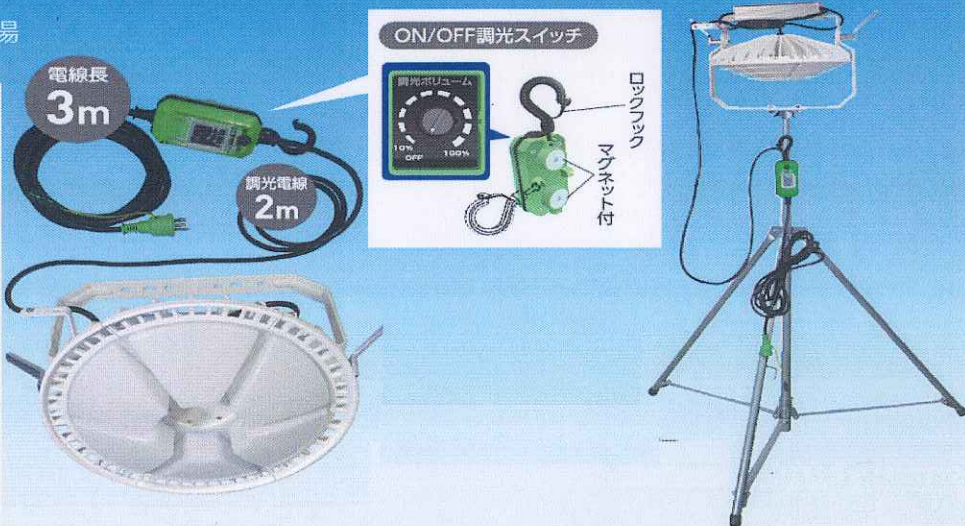

ディスクバルーン 300W

夜間工事やイベント会場、
緊急災害時の照明に。

広い照射角と首フリ灯部で調光式、照射方向・明るさが思いのまま。

定格光束 (MAX) 32500Lm	色温度 (昼白色) 5000k	固有エネルギー消費効率 (MAX) (100V専用) 94.4Lm/W	100V専用
			屋外型 (IP65)

LED300W バルーンタイプ

業務用

■こんな場所にオススメ

- 屋外での広域照明
- イベント会場
- 災害避難所
- 夜間道路工事など

1/2ビーム角 **130度** 1/10ビーム角 **185度**

演色性 **Ra 80**

■直下照度

(最小)	(最大)
(1m) 176	7120Lx
(2m) 50	1981Lx
(3m) 23	950Lx
(4m) 13	562Lx
(5m) 9	382Lx

〈中心照度〉

■床面照度

- 取付け高さ 2.8m (三脚使用)
- 調光 100%

※上記照度は当社実測値のため、使用環境下により異なります。

レンズ	バルーンレンズ(ポリカーボネイト製)
型式	L300W-AB-50K
タイプ	アーム式
入力電源	100V (50/60Hz)
定格電流	0.13A ~ 3.6A
消費電力	10.1W ~ 344W
入力電圧範囲	90 ~ 121V
使用環境温度	-10℃ ~ 50℃
球寿命	50000時間

質量	8.1kg
備考	■入力電線 (100V仕様) 5m (ボックス付) 〈付属品〉 M10×25六角ボルトナットセット × 2