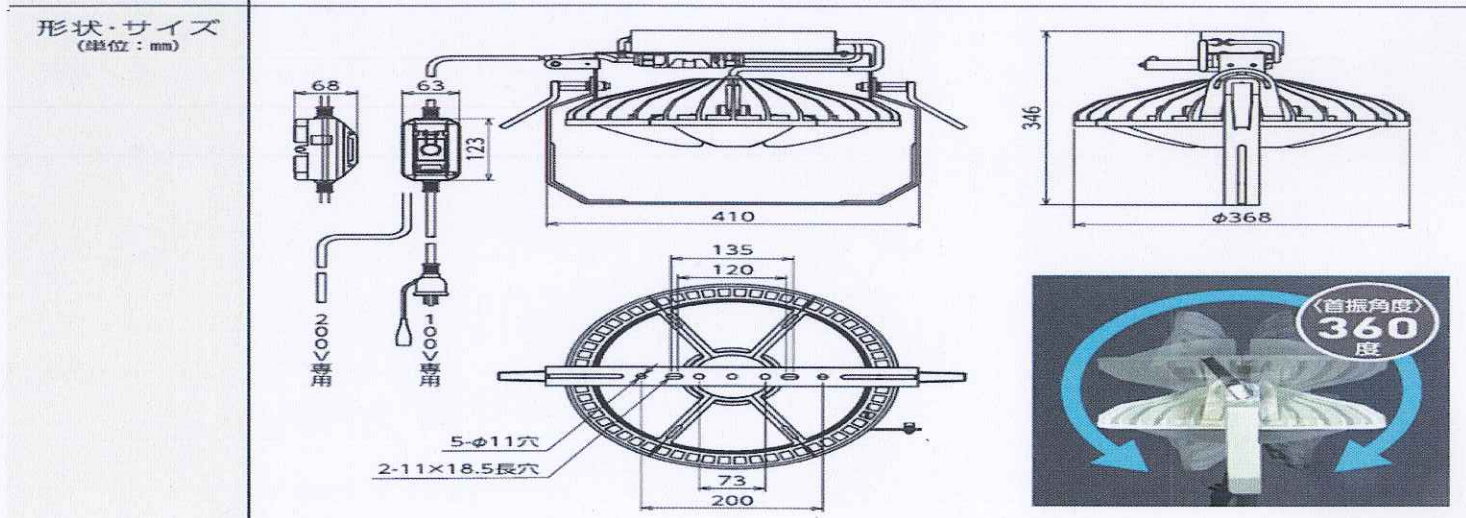

1/2ビーム角 **130度** 1/10ビーム角 **185度**

演色性 **Ra 80**

■直下照度

(最小)	(最大)
(1m) 176	7120Lx
(2m) 50	1981Lx
(3m) 23	950Lx
(4m) 13	562Lx
(5m) 9	382Lx

〈中心照度〉

■床面照度

- 取付け高さ 2.8m (三脚使用)
- 調光 100%

※上記照度は当社実測値のため、使用環境下により異なります。

レンズ	バルーンレンズ(ポリカーボネイト製)
型式	L300W-AB-50K
タイプ	アーム式
入力電源	100V (50/60Hz)
定格電流	0.13A ~ 3.6A
消費電力	10.1W ~ 344W
入力電圧範囲	90 ~ 121V
使用環境温度	-10℃ ~ 50℃
球寿命	50000時間

質量	8.1kg
備考	■入力電線 (100V仕様) 5m (ボックス付) 〈付属品〉 M10×25六角ボルトナットセット × 2