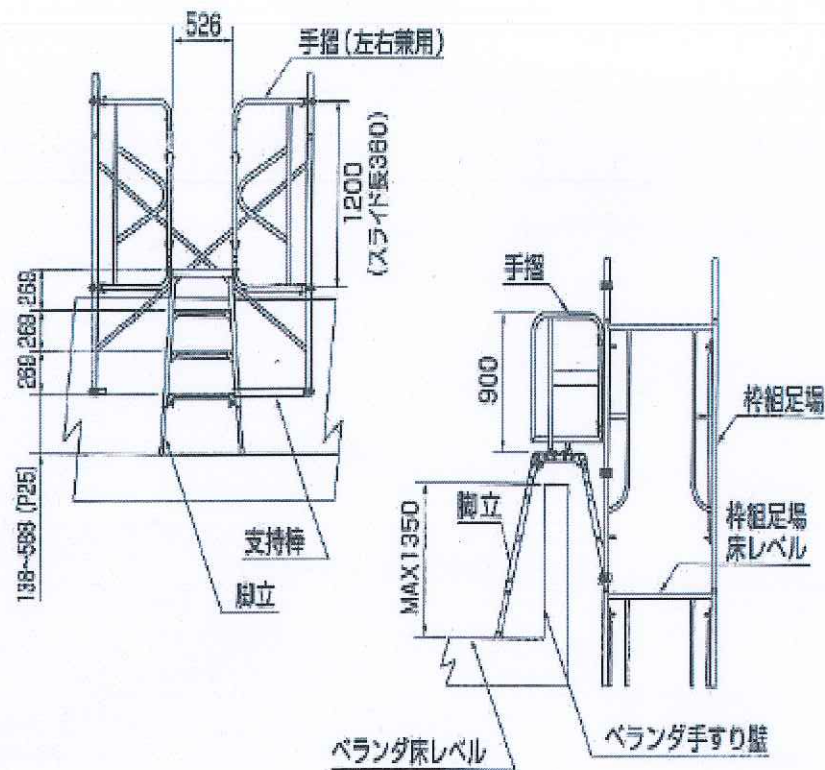

# ベランダブリッジ

※インチサイズ、メートルサイズ兼用

品番 (品名)	重量 (kg)
ALV3 (本体)	10.0
ALVR2 (手摺)	6.5×2※

※手摺は2枚で1セットです。