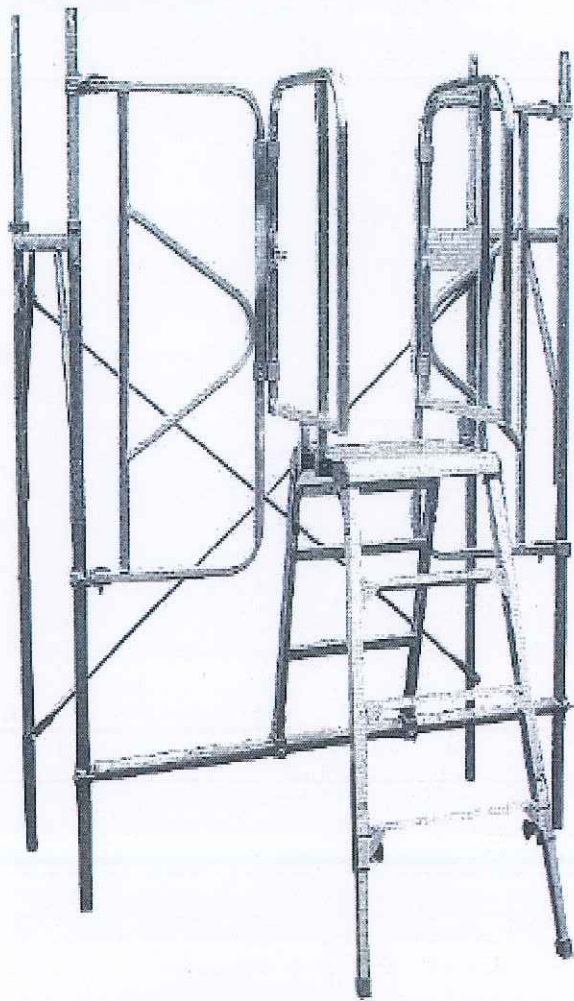

# ベランダブリッジ

※インチサイズ、メートルサイズ兼用

品番 (品名)	重量 (kg)
ALV3 (本体)	10.0
ALVR2 (手摺)	6.5×2※

※手摺は2枚で1セットです。